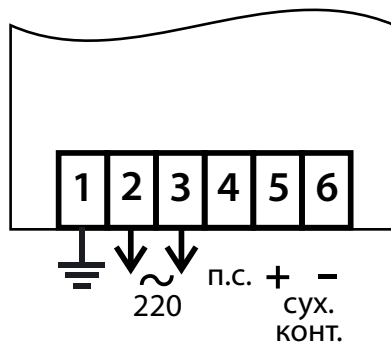

## 1. ОСНОВНЫЕ ТЕХНИЧЕСКИЕ ХАРАКТЕРИСТИКИ

1. Основные технические характеристики
  - 1.1. Назначение: освещение
  - 1.2. Габаритные размеры основных составных частей:
    - светильник LCL40PP/80S1 430 x 170 x 170 мм
    - упаковка (Ш x Д x В) 580 x 190 x 180 мм
  - 1.3. Функциональные возможности и параметры
    - Рабочий диапазон температур: от -40 °С до +55 °С
    - Климатическое исполнение: УХЛ1
    - Степень защиты: IP66
    - Мощность: 80Вт
    - Эл. напряжение: 170-250 АС, В
    - Цветовая температура: 4700К
    - Световая отдача: не менее 102 лм/Вт
    - Световой поток: не менее 8 160 лм
    - Вес: 4,7 кг

Рис. 1. Схема подключения LCL40PP/80S1

**Внимание!**

При управлении несколькими светильниками от одной пары «сухих контактов» необходимо строго соблюдать полярность подключения!