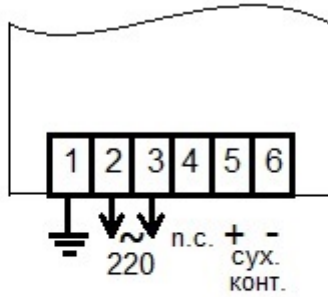

### 1 Основные технические характеристики

1.1. Назначение: освещение

1.2. Габаритные размеры основных составных частей:

- светильник (Ш x Д x В) 177 x 380 x 185 мм
- упаковка LCL40PP/80S1 (Ш x Д x В) 200 x 400 x 200 мм

## 2 КОМПЛЕКТНОСТЬ

2.1 Комплект поставки светильника соответствует таблице 1.

Таблица 1

Обозначение	Наименование	Кол-во, шт.
ГЛТР.676711.011	Светильник LCL40PP/80S1	1
ГЛТР.676711.011-01	Кронштейн монтажный на опору	1
ГЛТР.676711.011-10	Упаковка светильника	1
ГЛТР.676711.011 ПС	Паспорт	1
ГОСТ 7805-70	Болты М10х36	3

Рис. 1. Схема подключения LCL40PP/80S1

**Внимание!** При управлении несколькими светильниками от одной пары "сухих контактов" необходимо строго соблюдать полярность подключения!