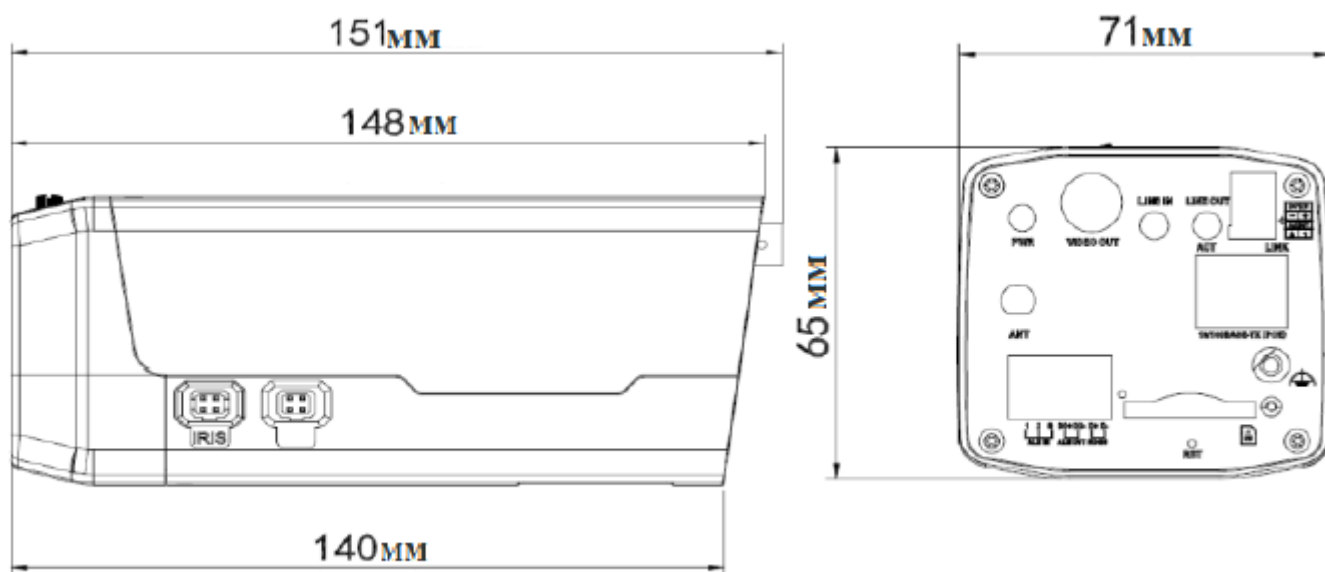

Габаритные размеры