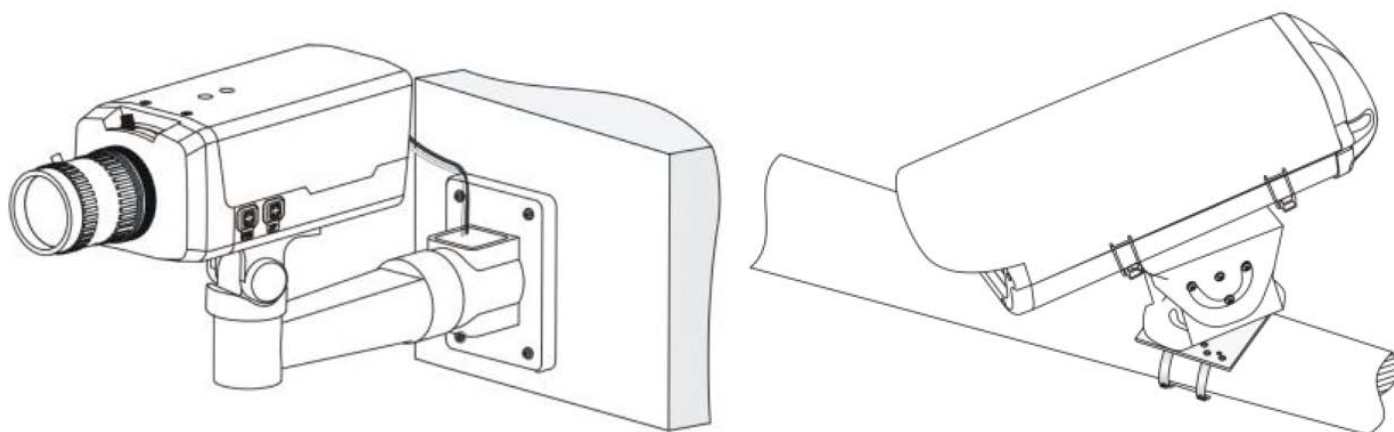

Размещение, общий вид

ООО «Гардлайнер»
Офис и демонстрационный зал: 117420, г. Москва, Научный проезд, д.6
Web: www.guardliner.ru Email: info@compotrol.ru
Тел: +7 (495) 662-1772 Факс: +7 (495) 662-1773