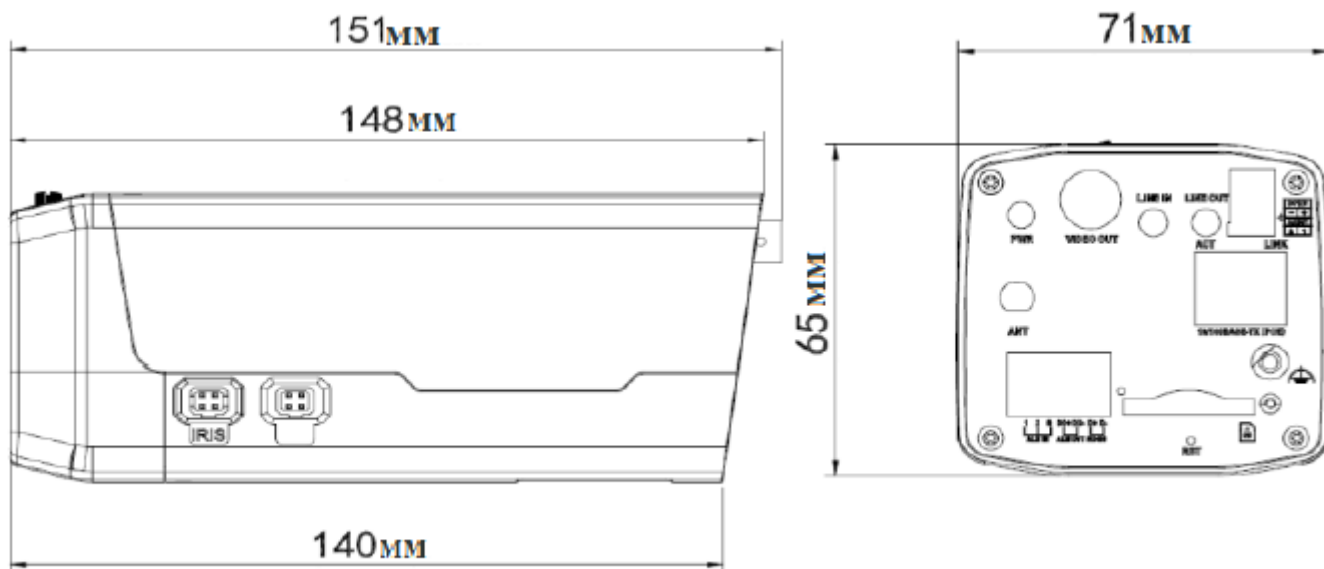

Габаритные размеры