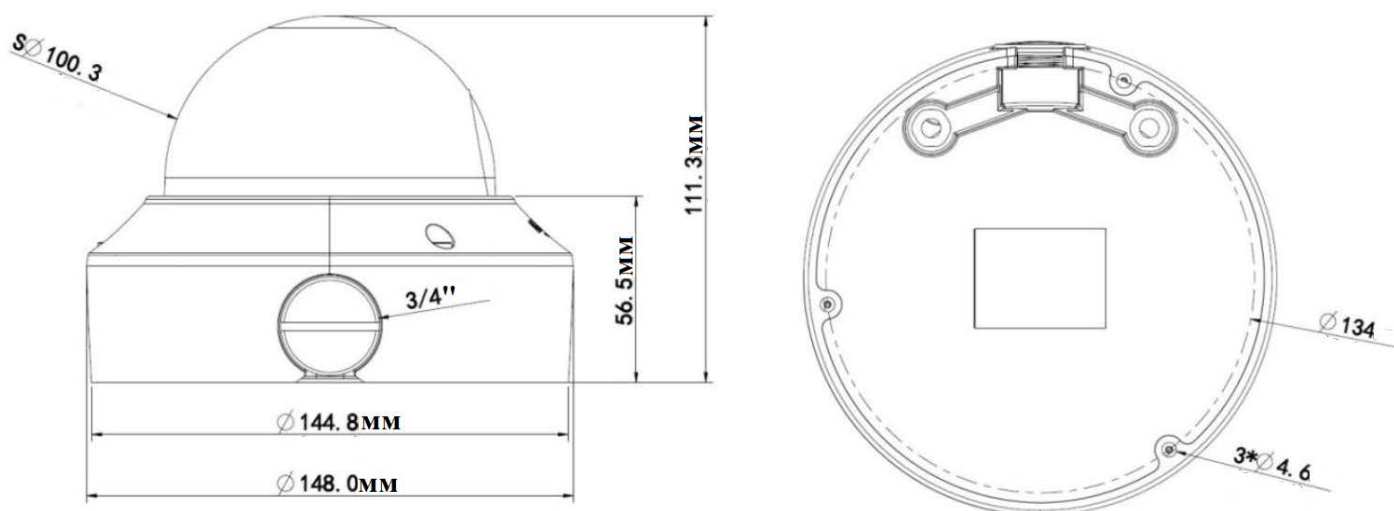

Габаритные размеры

ООО «Гардлайнер»
Офис и демонстрационный зал: 117420, г. Москва, Научный проезд, д.6
Web: www.guardliner.ru Email: info@compotrol.ru
Тел: +7 (495) 662-1772 Факс: +7 (495) 662-1773