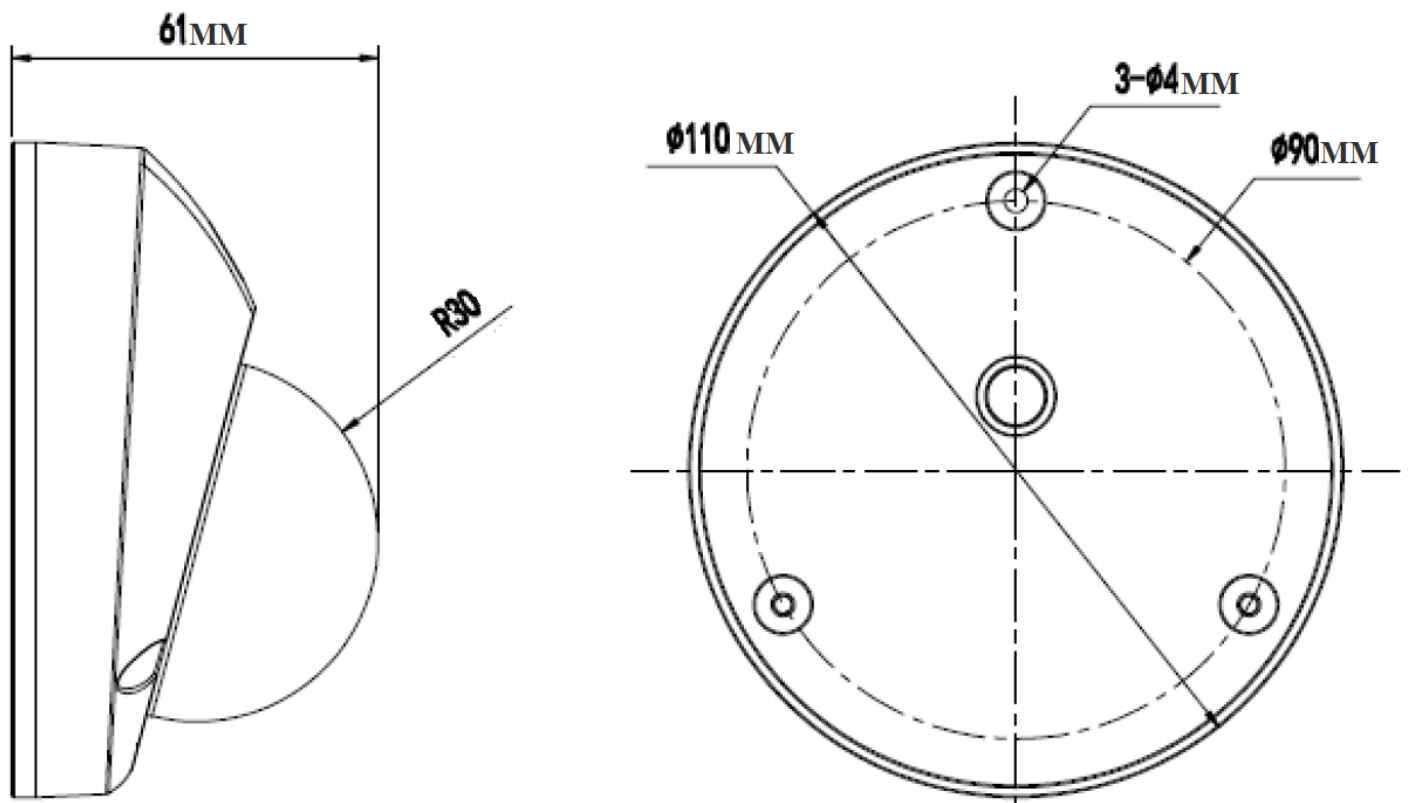

Габаритные размеры

ООО «Гардлайнер»
Офис и демонстрационный зал: 117420, г. Москва, Научный проезд, д.6
Web: www.guardliner.ru Email: info@compotrol.ru
Тел: +7 (495) 662-1772 Факс: +7 (495) 662-1773