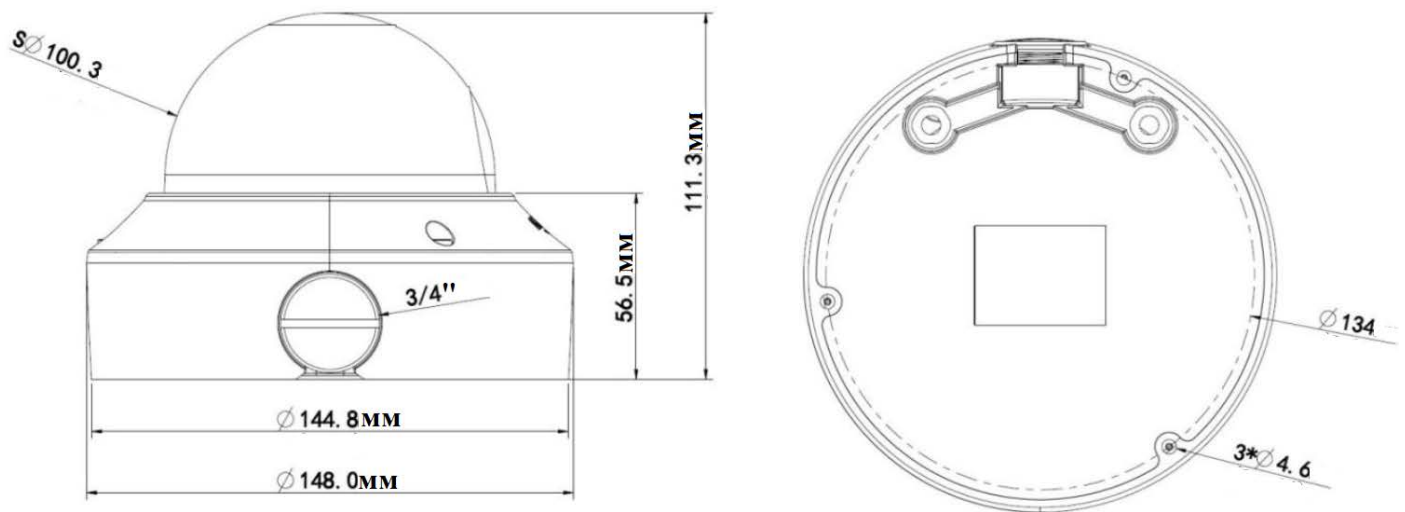

Габаритные размеры

ООО «Гардлайнер»

Офис и демонстрационный зал: 117420, г. Москва, Научный проезд, д.6

Web: www.guardliner.ru Email: info@compotrol.ru

Тел: +7 (495) 662-1772 Факс: +7 (495) 662-1773