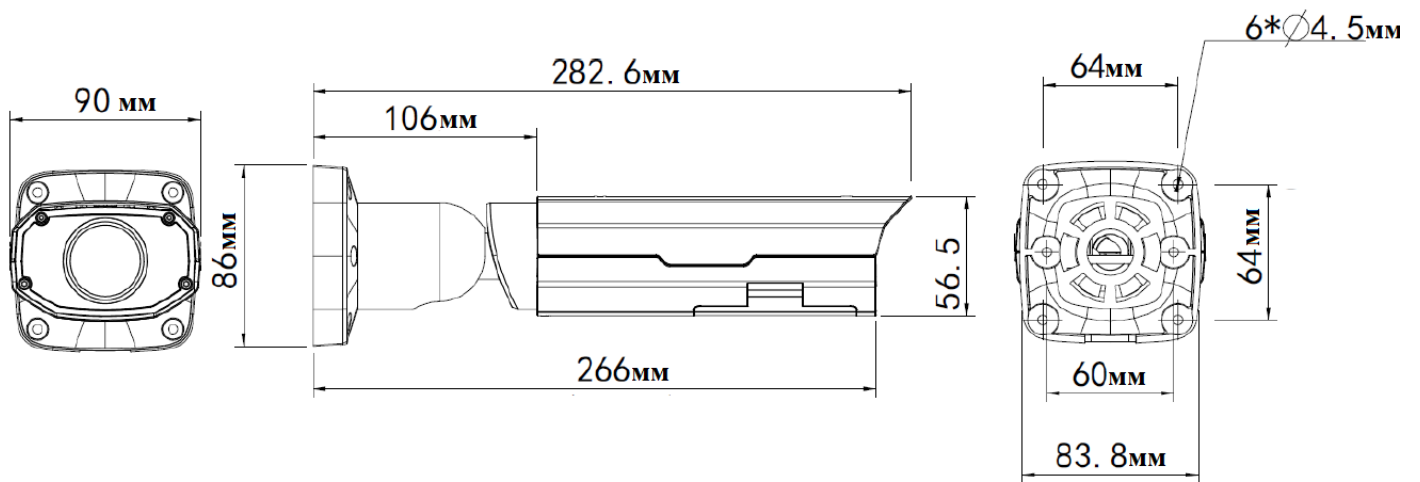

Габаритные размеры

ООО «Гардлайнер»
Офис и демонстрационный зал: 117420, г. Москва, Научный проезд, д.6
Web: www.guardliner.ru Email: info@compotrol.ru
Тел: +7 (495) 662-1772 Факс: +7 (495) 662-1773