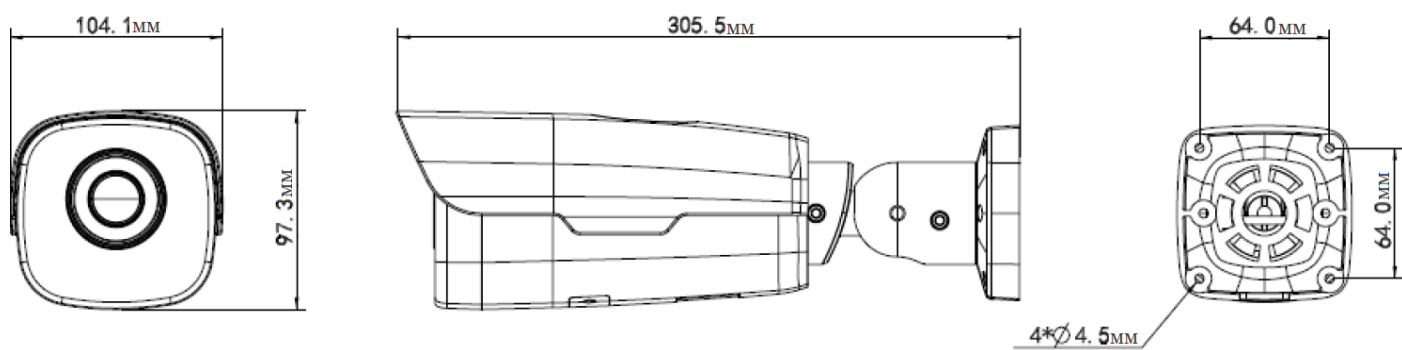

Габаритные размеры

ООО «Гардлайнер»
Офис и демонстрационный зал: 117420, г. Москва, Научный проезд, д.6
Web: www.guardliner.ru Email: info@compotrol.ru
Тел: +7 (495) 662-1772 Факс: +7 (495) 662-1773