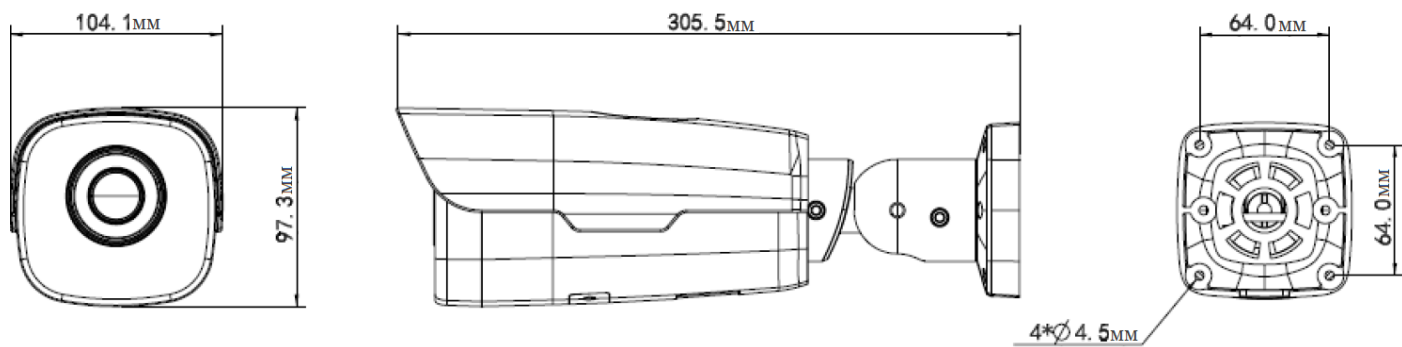

Габаритные размеры

ООО «Гардлайнер»
Офис и демонстрационный зал: 117420, г. Москва, Научный проезд, д.6
Web: www.guardliner.ru Email: info@compotrol.ru
Тел: +7 (495) 662-1772 Факс: +7 (495) 662-1773