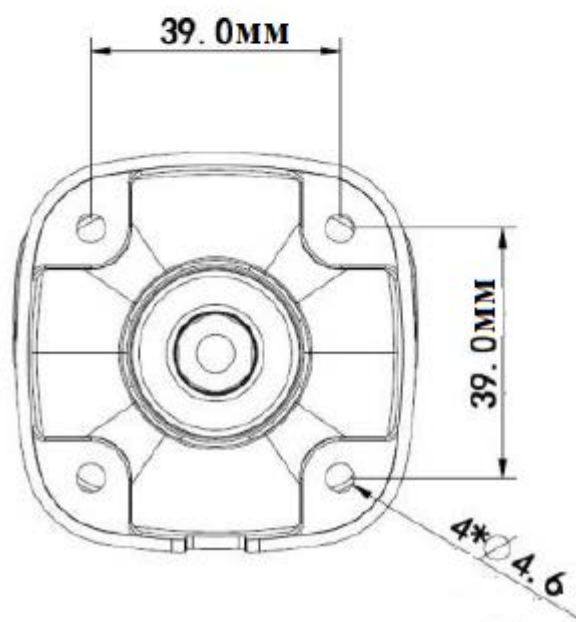

Габаритные размеры

ООО «Гардлайнер»
Офис и демонстрационный зал: 117420, г. Москва, Научный проезд, д.6
Web: www.guardliner.ru Email: info@compotrol.ru
Тел: +7 (495) 662-1772 Факс: +7 (495) 662-1773