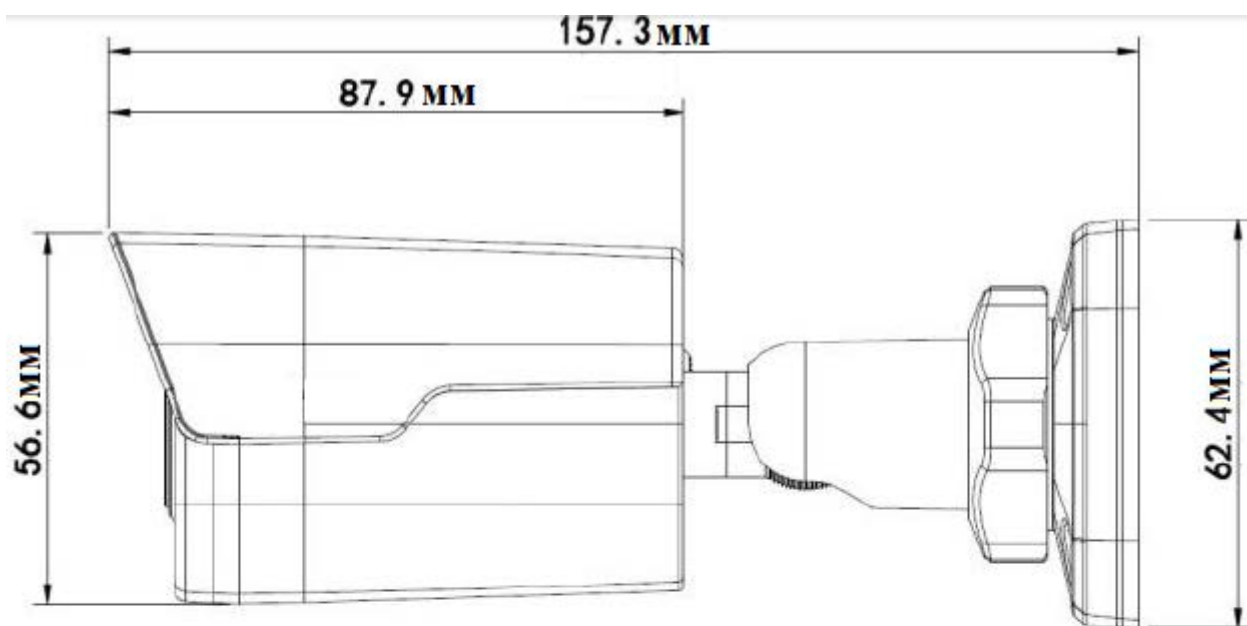

Габаритные размеры

ООО «Гардлайнер»
Офис и демонстрационный зал: 117420, г. Москва, Научный проезд, д.6
Web: www.guardliner.ru Email: info@compotrol.ru
Тел: +7 (495) 662-1772 Факс: +7 (495) 662-1773