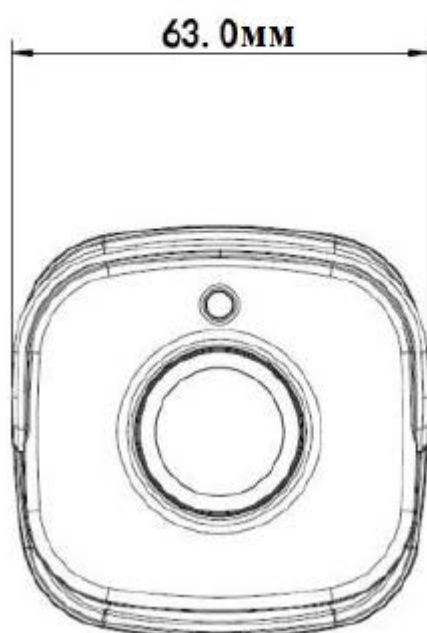

Габаритные размеры

ООО «Гардлайнер»
Офис и демонстрационный зал: 117420, г. Москва, Научный проезд, д.6
Web: www.guardliner.ru Email: info@compotrol.ru
Тел: +7 (495) 662-1772 Факс: +7 (495) 662-1773