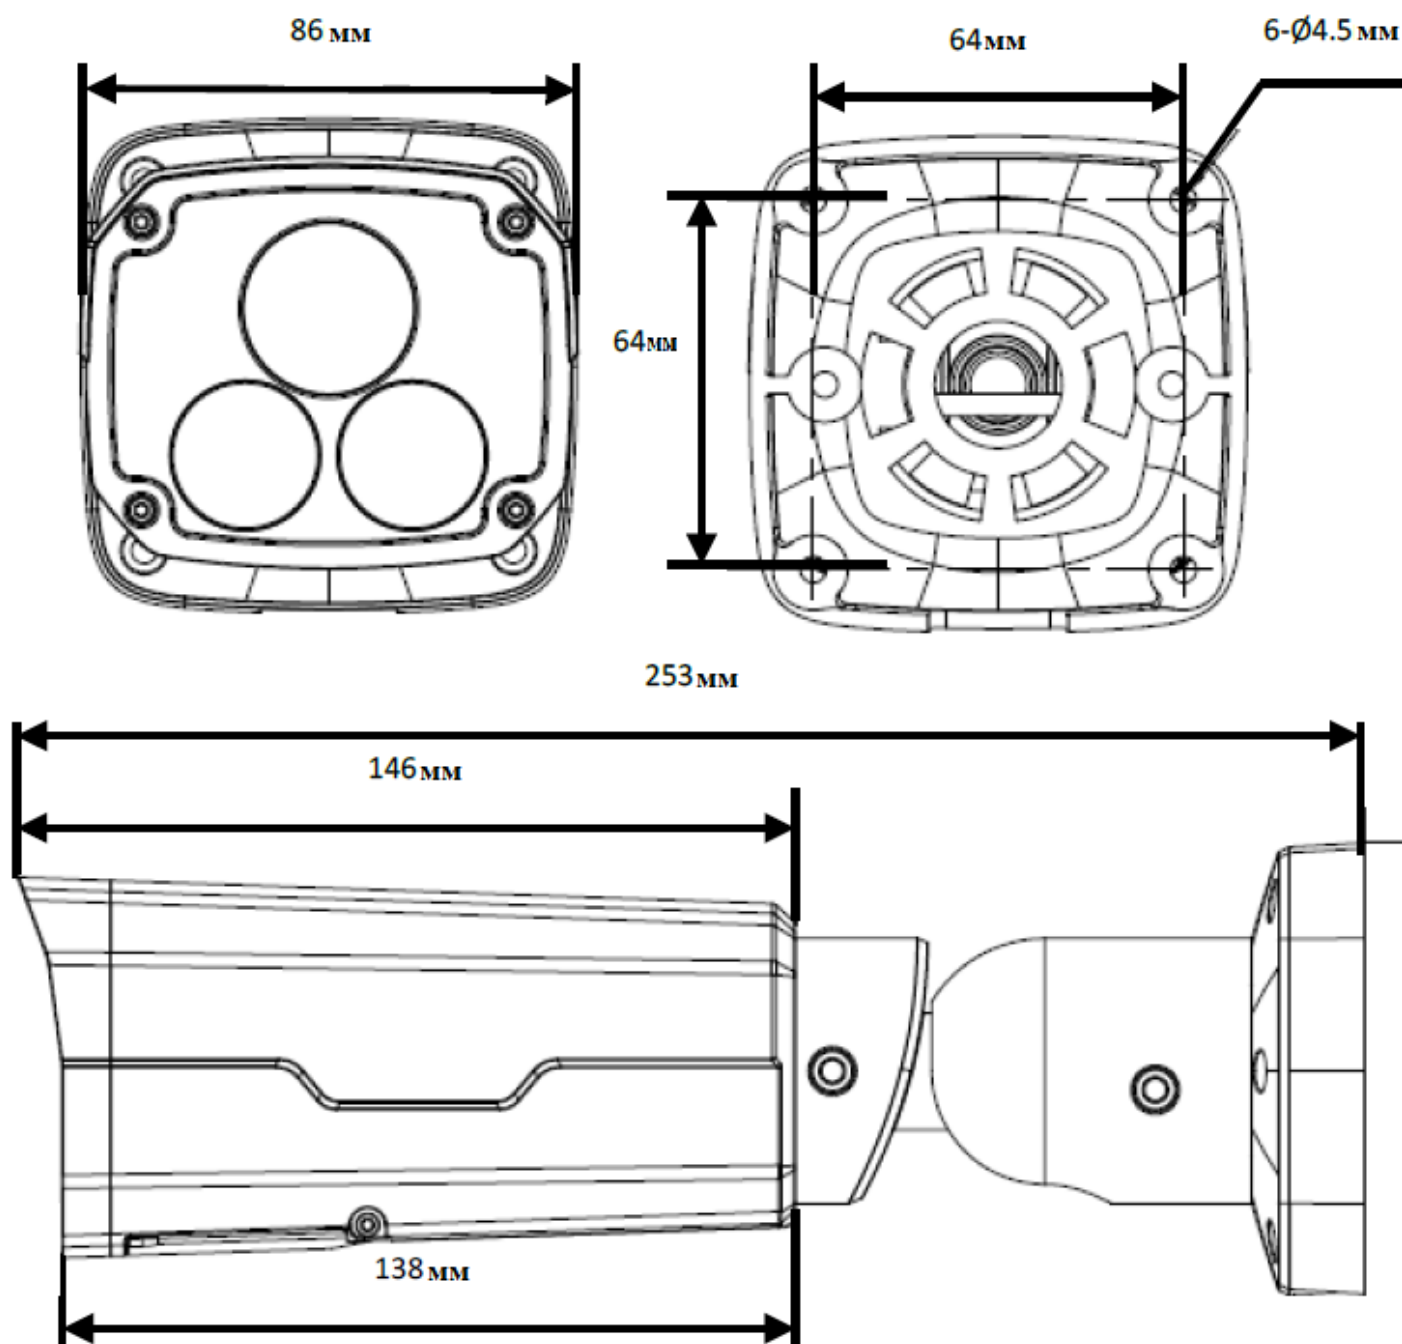

Габаритные размеры

ООО «Гардлайнер»
Офис и демонстрационный зал: 117420, г. Москва, Научный проезд, д.6
Web: www.guardliner.ru Email: info@compotrol.ru
Тел: +7 (495) 662-1772 Факс: +7 (495) 662-1773