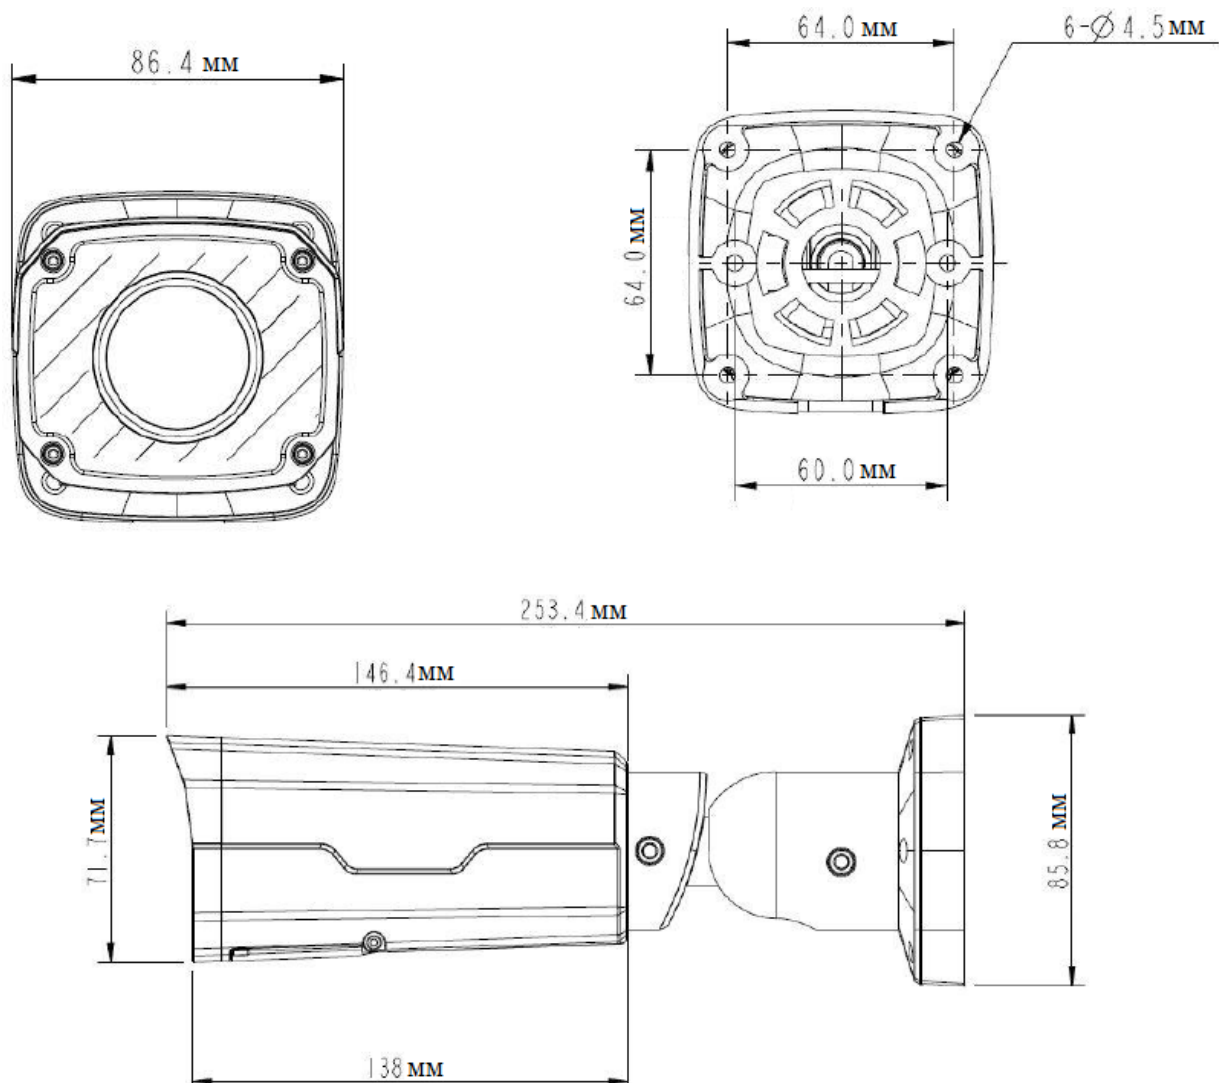

Габаритные размеры

ООО «Гардлайнер»
Офис и демонстрационный зал: 117420, г. Москва, Научный проезд, д.6
Web: www.guardliner.ru Email: info@compotrol.ru
Тел: +7 (495) 662-1772 Факс: +7 (495) 662-1773