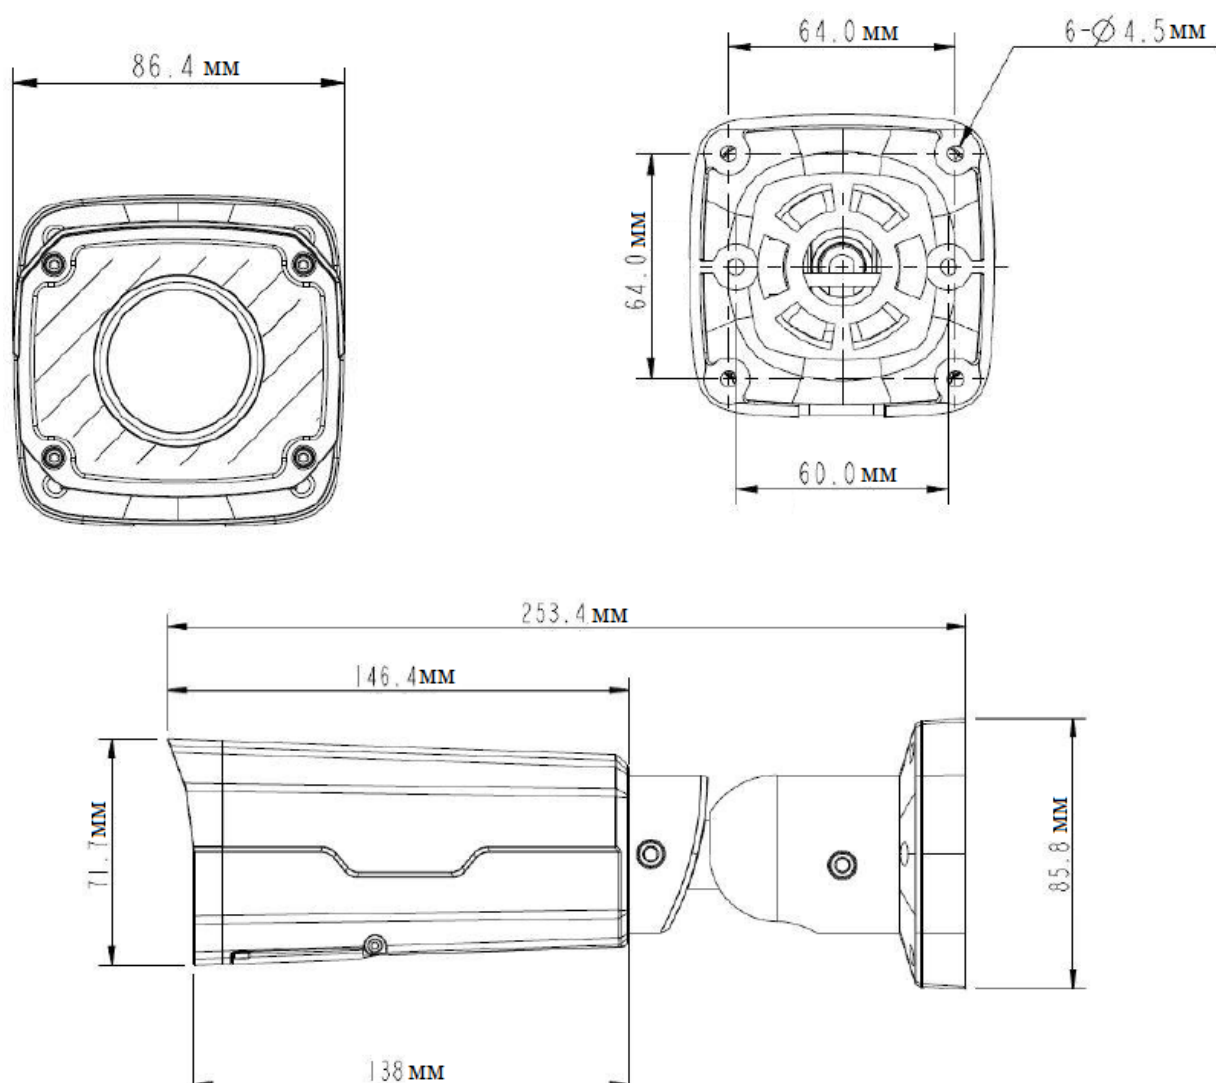

Габаритные размеры

ООО «Гардлайнер»
Офис и демонстрационный зал: 117420, г. Москва, Научный проезд, д.6
Web: www.guardliner.ru Email: info@compotrol.ru
Тел: +7 (495) 662-1772 Факс: +7 (495) 662-1773