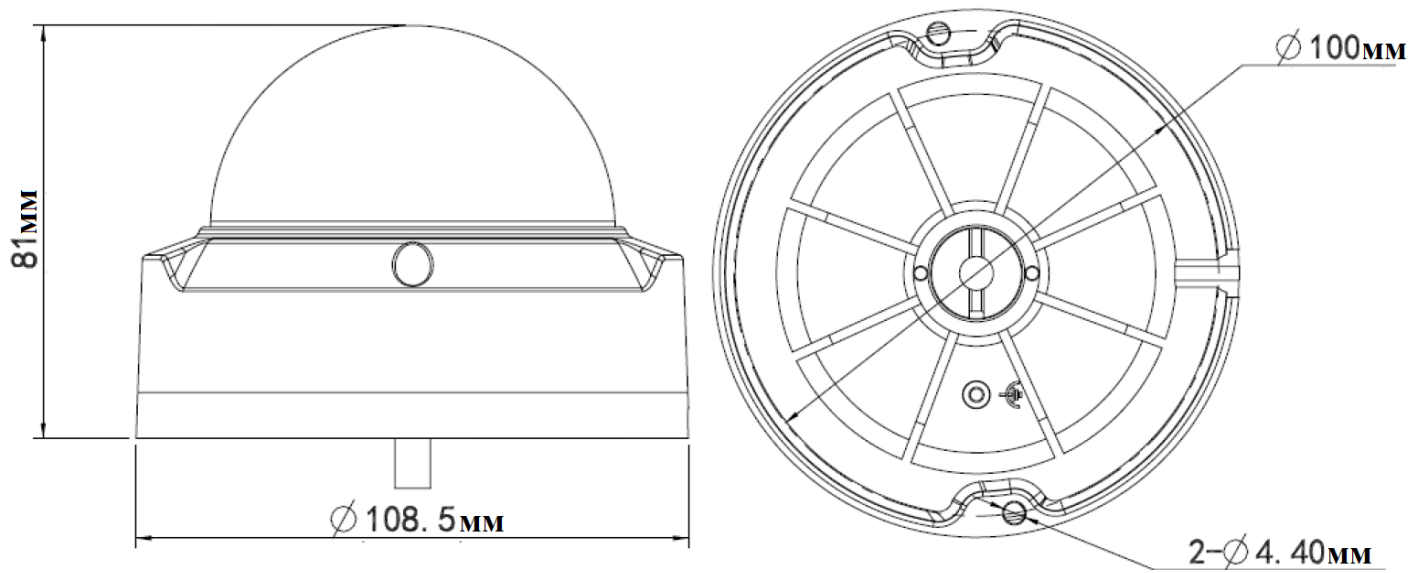

Габаритные размеры

ООО «Гардлайнер»

Офис и демонстрационный зал: 117420, г. Москва, Научный проезд, д.6

Web: www.guardliner.ru Email: info@compotrol.ru

Тел: +7 (495) 662-1772 Факс: +7 (495) 662-1773