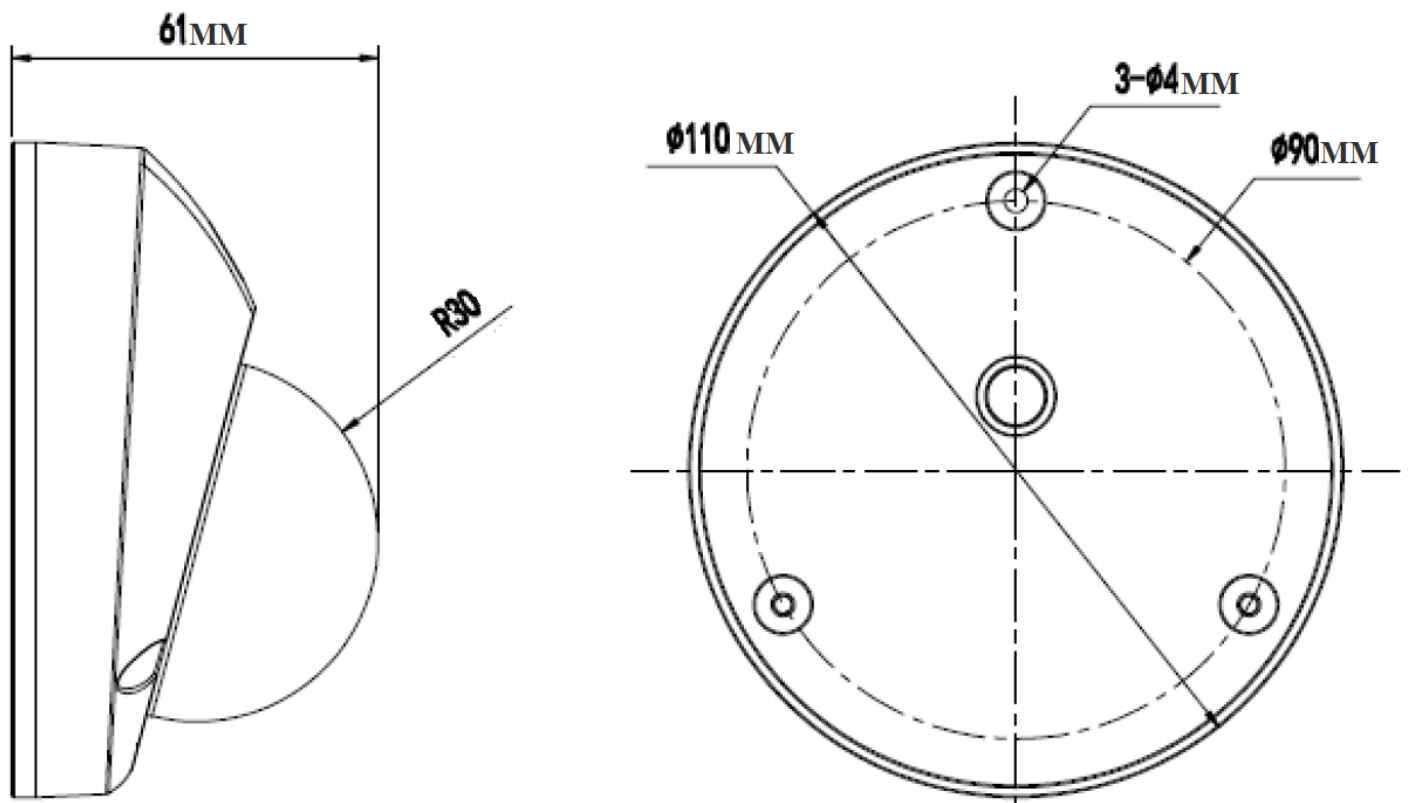

Габаритные размеры

ООО «Гардлайнер»

Офис и демонстрационный зал: 117420, г. Москва, Научный проезд, д.6

Web: www.guardliner.ru Email: info@compotrol.ru

Тел: +7 (495) 662-1772 Факс: +7 (495) 662-1773