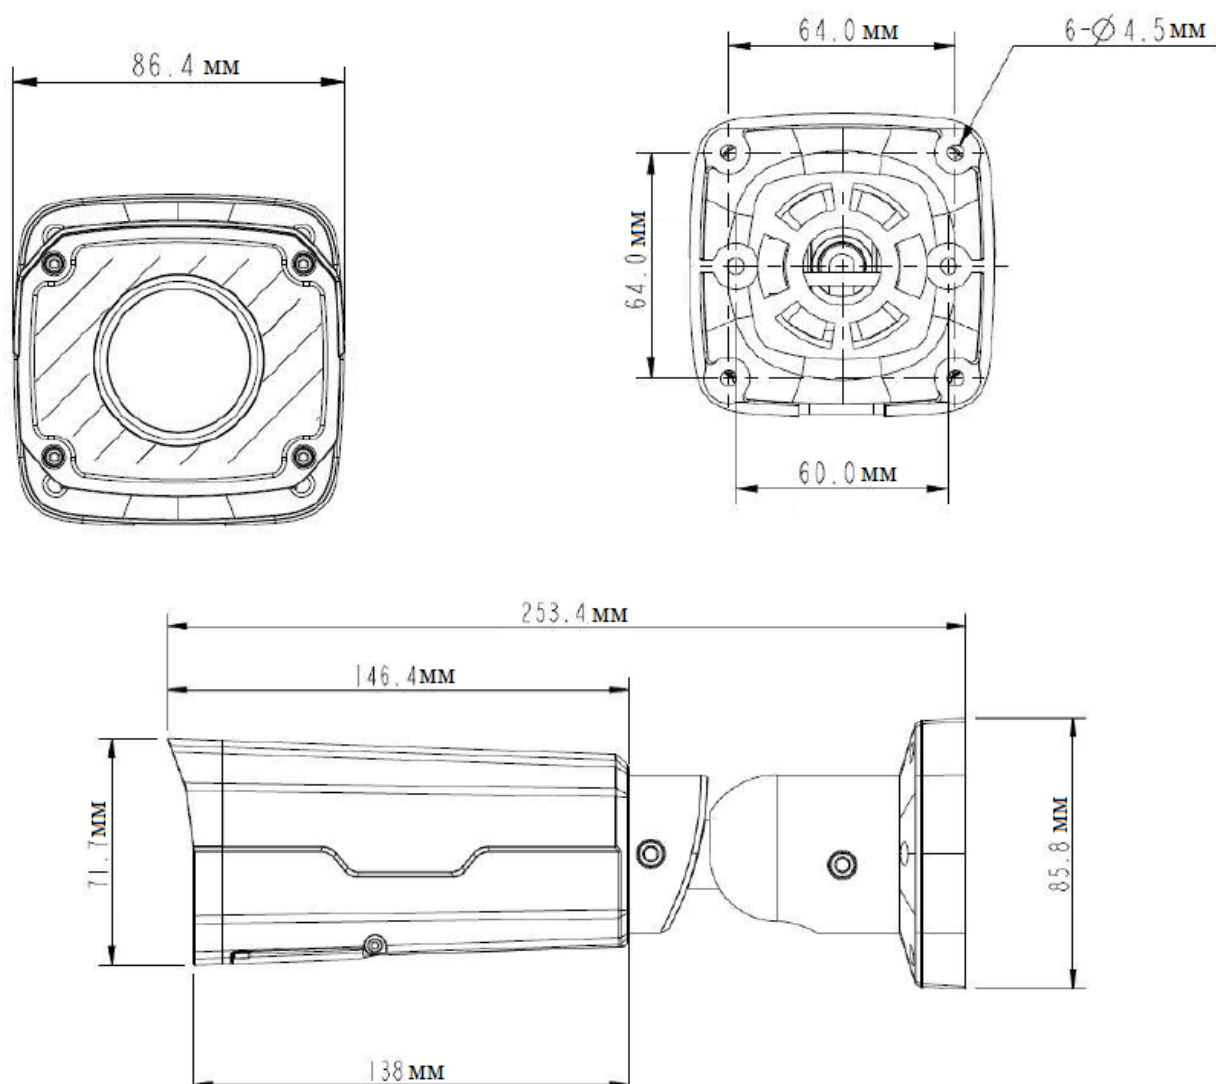

Габаритные размеры

ООО «Гардлайнер»
Офис и демонстрационный зал: 117420, г. Москва, Научный проезд, д.6
Web: www.guardliner.ru Email: info@compotrol.ru
Тел: +7 (495) 662-1772 Факс: +7 (495) 662-1773