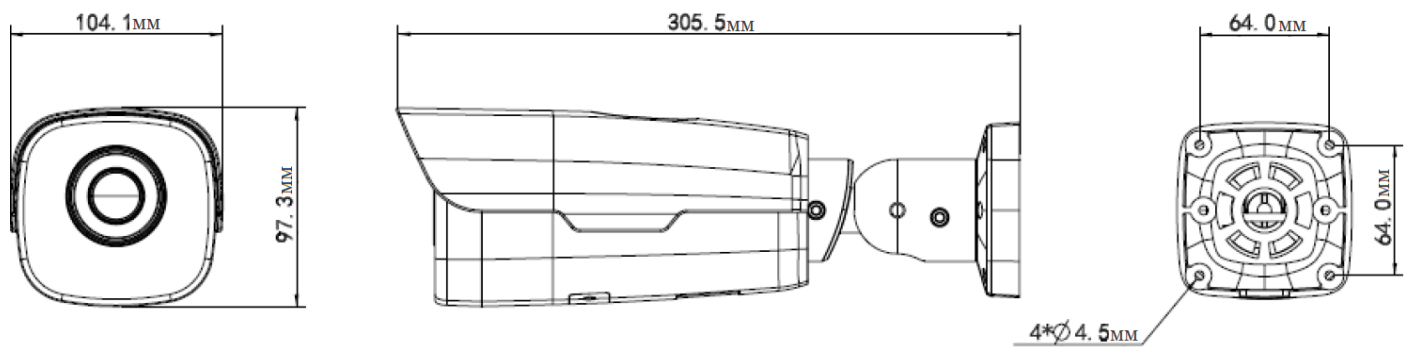

Габаритные размеры

ООО «Гардлайнер»
Офис и демонстрационный зал: 117420, г. Москва, Научный проезд, д.6
Web: www.guardliner.ru Email: info@compotrol.ru
Тел: +7 (495) 662-1772 Факс: +7 (495) 662-1773